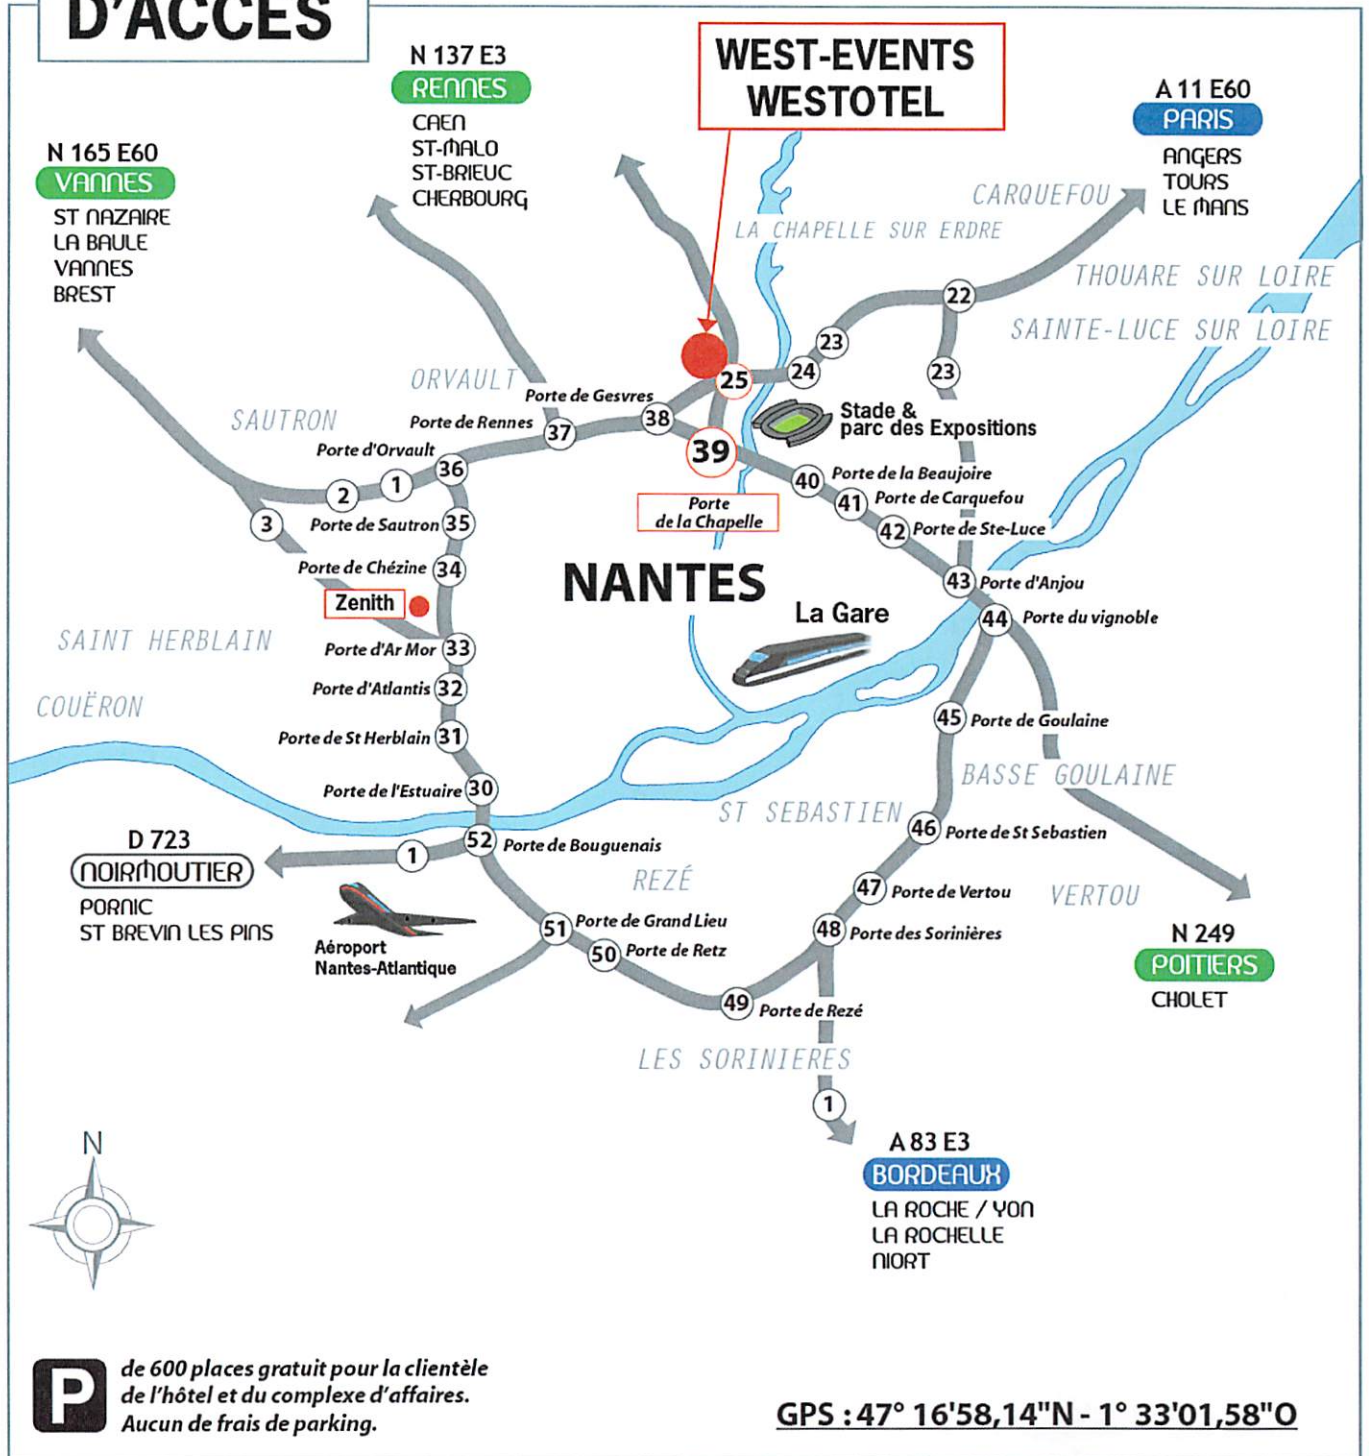

PLAN D'ACCES

- Depuis BREST :** suivre le périphérique Nord direction Rennes, puis Paris par l'autoroute A11 et sortir porte n°25
- Depuis RENNES :** éviter la 1^{ère} sortie La Chapelle S/ Erdre, suivre Paris par l'autoroute A11 et sortir porte n°25
- Depuis BORDEAUX/POITIERS :** suivre Paris par le périphérique Est puis Rennes et sortir porte n°39
- Depuis PARIS :** prendre le périphérique Nord, puis la sortie n°25
- Sortie n°25 :** direction La Chapelle Sur Erdre - centre, 400 m à gauche